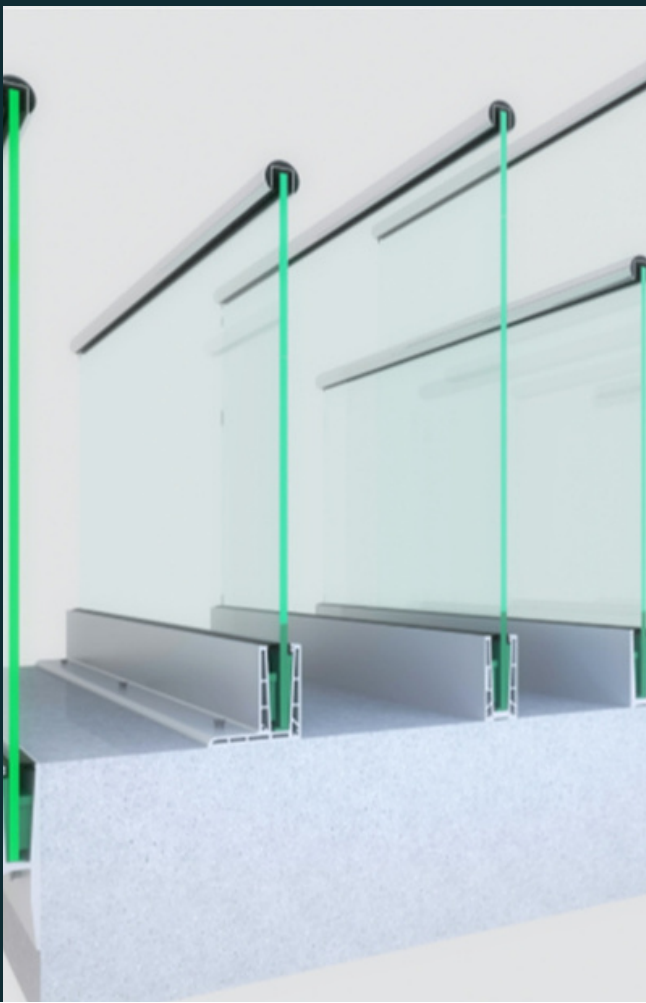

ATLANTIC SERVICES

Nouveau Catalogue

GARDE-CORPS EN VERRE
CATALOGUE

ATLANTIC SERVICES

atlanticcservices.com

ATLANTIC SERVICES

Garde-corps en verre intemporel avec
panneau

LA BALUSTRADE DE BALCON MODERNE ET INTEMPORELLE VITAL IMPRESSIONNE PAR SON REMPLISSAGE EN VERRE SANS CADRE. PROFITEZ DE VOTRE VUE SANS RESTRICTION TOUT EN APPORTANT PLUS DE LUMIÈRE DANS VOS INTÉRIEURS.

Adaptez le look à vos idées et choisissez entre le verre mat, transparent et gris. La main courante et le fascia peuvent être personnalisés dans n'importe quelle couleur RAL.

ATLANTIC SERVICES

Les balcons en verre Leeb sont durables et stables, chaque garde-corps est fabriqué par Leeb conformément à la norme de qualité ISO 9001 - cette qualité, cet artisanat traditionnel et cette innovation constante ont fait de Leeb le numéro 1 de la construction de balcons.