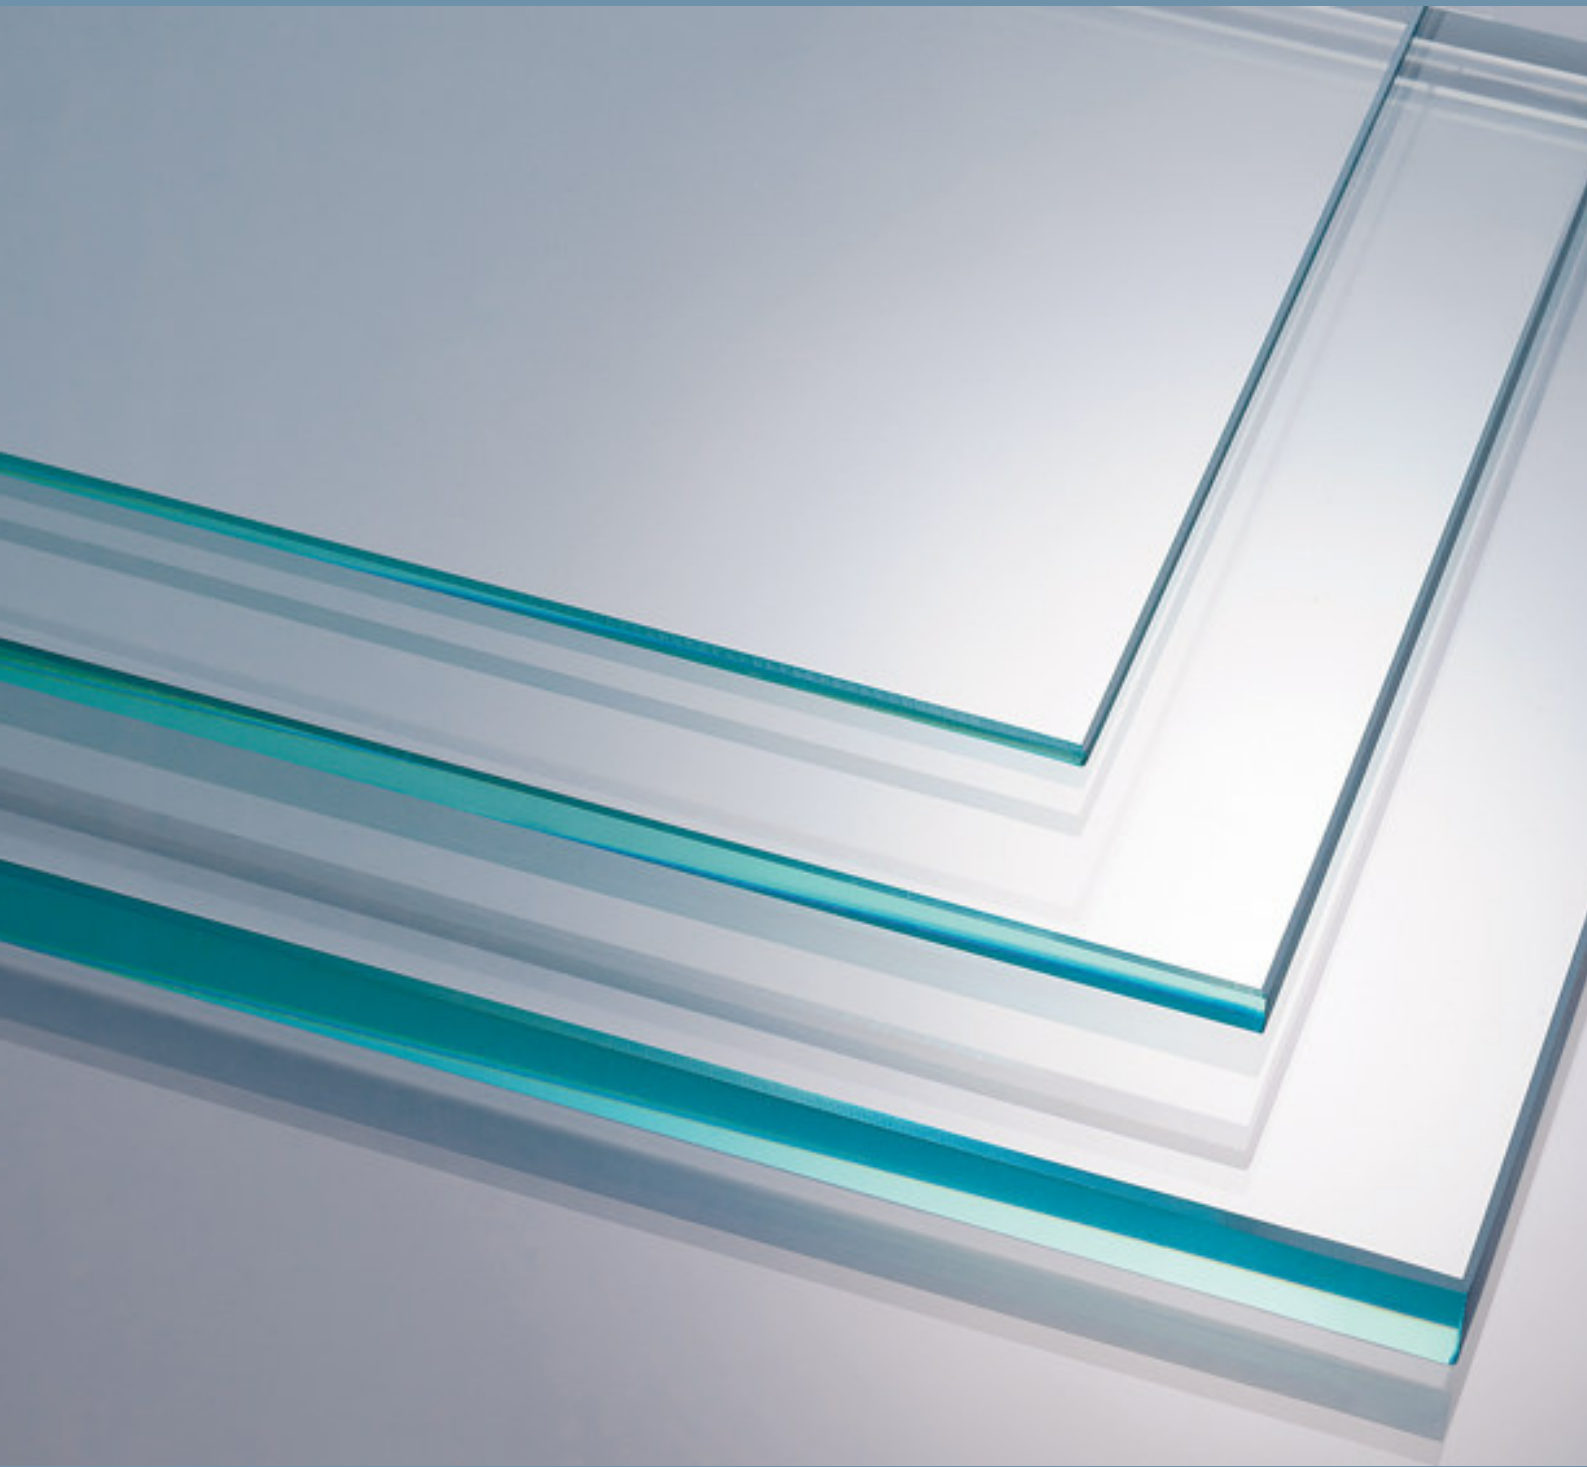

ATLANTIC SERVICES

Nouveau Catalogue

GARDE-CORPS EN VERRE
CATALOGUE

ATLANTIC SERVICES

atlanticcservices.com

ATLANTIC SERVICES

Garde-corps en verre intemporel avec
panneau

LA BALUSTRADE DE BALCON MODERNE ET INTEMPORELLE VITAL IMPRESSIONNE PAR SON REMPLISSAGE EN VERRE SANS CADRE. PROFITEZ DE VOTRE VUE SANS RESTRICTION TOUT EN APPORTANT PLUS DE LUMIÈRE DANS VOS INTÉRIEURS.

Adaptez le look à vos idées et choisissez entre le verre mat, transparent et gris. La main courante et le fascia peuvent être personnalisés dans n'importe quelle couleur RAL.

ATLANTIC SERVICES

Les balcons en verre Leeb sont durables et stables, chaque garde-corps est fabriqué par Leeb conformément à la norme de qualité ISO 9001 - cette qualité, cet artisanat traditionnel et cette innovation constante ont fait de Leeb le numéro 1 de la construction de balcons.