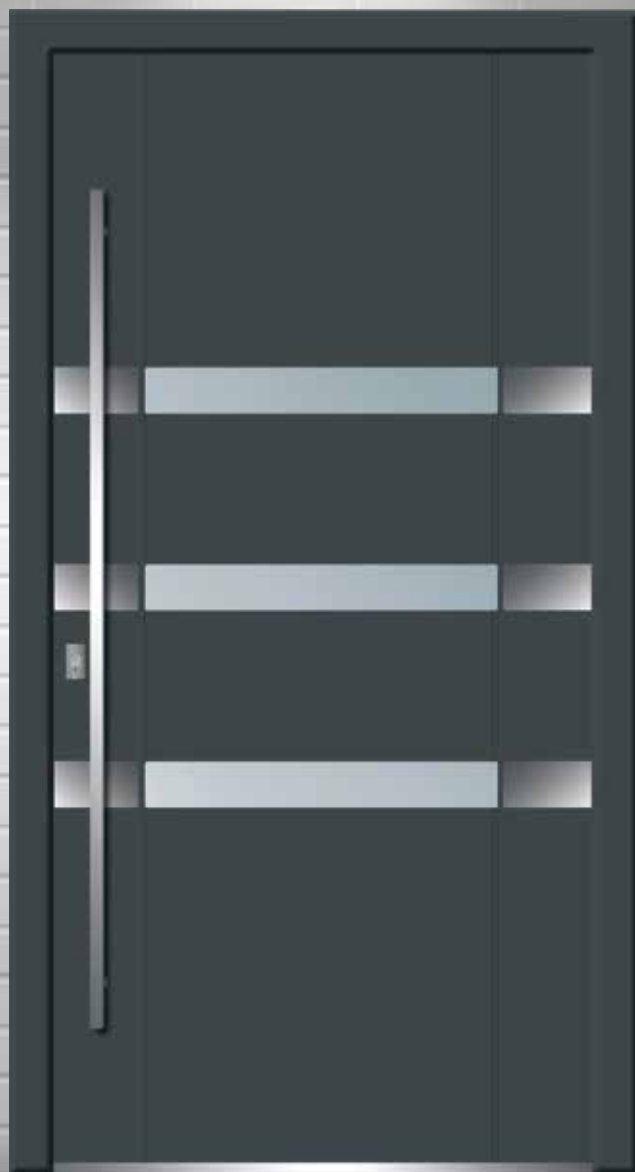

Nr. 500

ALU • noir 2800 + gris 2800 / pvc
ral 9016

Nr. 501

ALU • noir 2800 + ral 9007 / pvc ral
9016

Nr. 502

ALU • ral 7016 / pvc ral
9016

Nr. 503

ALU • ral 9016 / pvc ral
9016