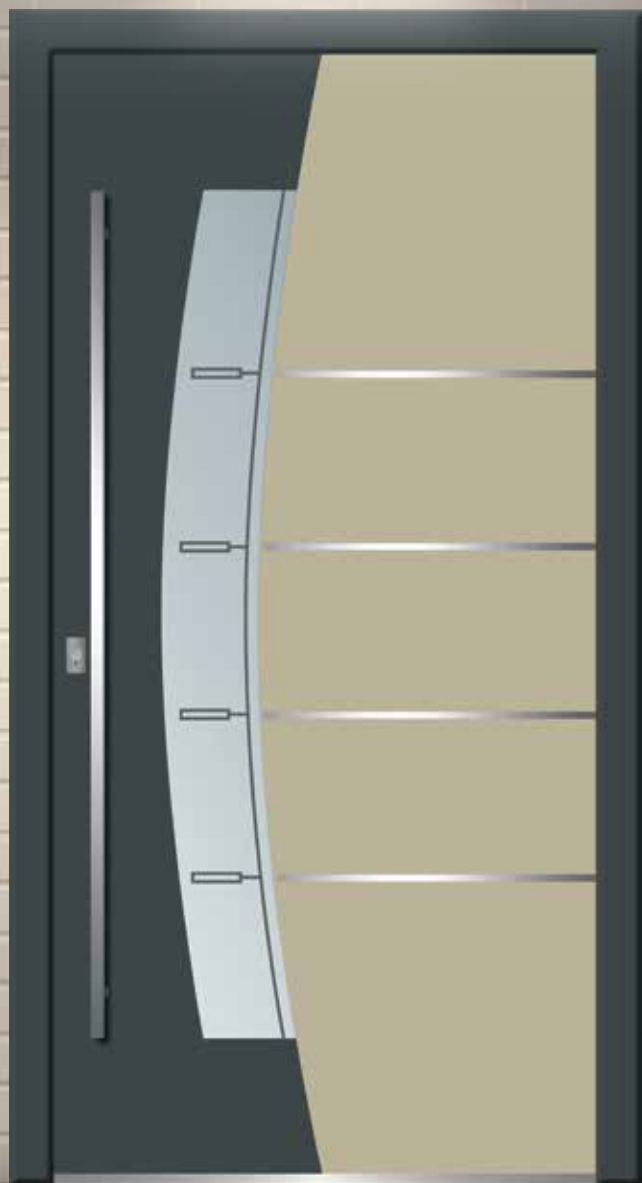

Nr. 500

ALU • noir 2800 + gris 2800 / pvc
ral 9016

Nr. 501

ALU • noir 2800 + ral 9007 / pvc ral
9016

Nr. 502

ALU • ral 7016 / pvc ral
9016

Nr. 503

ALU • ral 9016 / pvc ral
9016