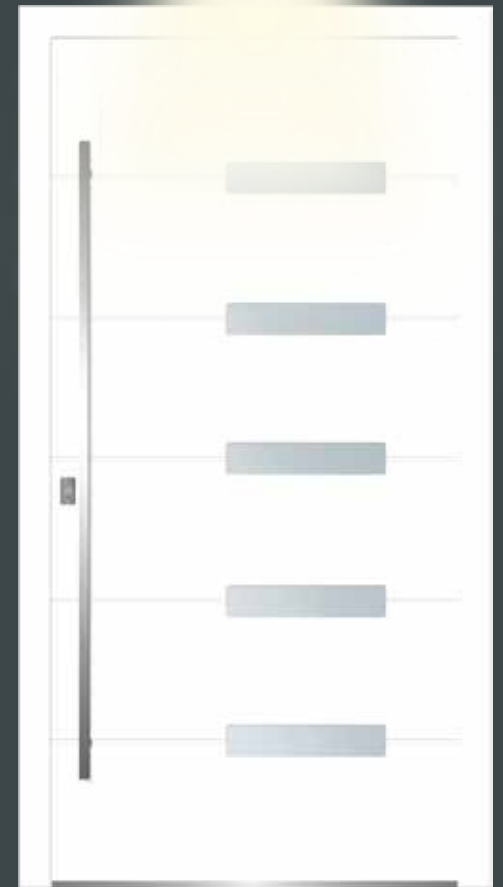

Nr. 509

ALU • RAL 9016 / pvc ral
9016